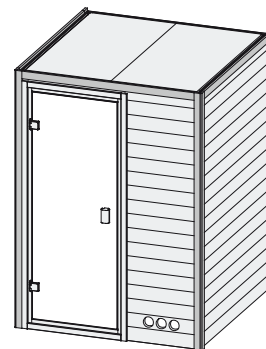

Nadja

38 mm Systemsauna

Produktinformation

Lieferumfang

- 1 Satz Saunawandbohlen
- 1 Saunadach
- 1 Bronzierte Ganzglastür
- 2 Liegen
- 1 Ofenschutz
- Schrauben und Beschläge

Nur bei Dachkranzmodell

- 1 Dachkranz
- 1 LED-Strahlerset

Weiteres Zubehör finden Sie unter der Rubrik **Zubehör**.
Beachten Sie bitte die **Übersicht Zubehör**

10 cm Wand- und Deckenabstand beim Aufbau einhalten!
Aufbau mit und ohne Dachkranz möglich.

Außenmaße mit Eckleisten	B 146 × T 146 × H 198 cm
Außenmaße (inkl Dachkranz)	B 174 × T 160 × H 202 cm
Innenmaße	B 135 × T 135 × H 192 cm
Umbauter Raum	3,4 m³
Außenmaße Türflügel	B 65,6 × T 0,8 × H 175 cm
Durchgangsmaße	B 64 × H 173 cm
Lichtausschnitt Tür	B 64 × H 173 cm
Ofenschutzgitter	B 60 × T 51 × H 80 cm
Paketmaße Sauna	B 203 × T 117 × H 66,5 cm / 288,5 kg
Paketmaße Dachkranz	B 230 × T 23 × H 15 cm / 15,5 kg