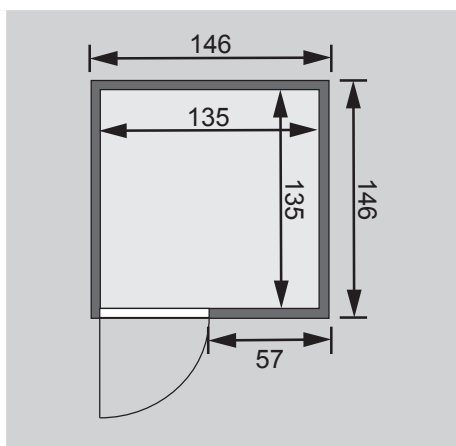

Außenmaße mit Eckleisten	B 146 × T 146 × H 198 cm
Außenmaße (inkl Dachkranz)	B 174 × T 160 × H 202 cm
Innenmaße	B 135 × T 135 × H 192 cm
Umbauter Raum	3,4 m <sup>3</sup>
Außenmaße Türflügel	B 65,6 × T 0,8 × H 175 cm
Durchgangsmaße	B 64 × H 173 cm
Lichtausschnitt Tür	B 64 × H 173 cm
Ofenschutzgitter	B 60 × T 51 × H 80 cm
Paketmaße Sauna	B 203 × T 117 × H 66,5 cm / 288,5 kg
Paketmaße Dachkranz	B 230 × T 23 × H 15 cm / 15,5 kg

#### Maße Dachkranzmodell (in cm)

#### Maße Basismodell (in cm)