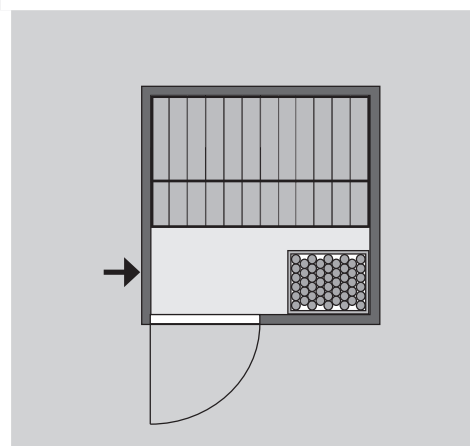

Fenstereinbaupositionen

Ausführung

- Nordische Fichte, naturbelassen

Wand

- 38 mm Massivholzbohlen
- Steck-Schraub-System

Dach

- Vormontierte Elemente
- Innen: Mineralwolldämmung mit 42 mm starken Rahmenkonstruktion
- Verkleidung: 12,5 mm Spezial-Softline-Fichte-Profilholz
- Außenseite: Verstärkung mit Platte

Tür

- Bronzierte Ganzglastür mit Massivholz-Türrahmen
- Einscheibensicherheitsglas
- Rechts und links anschlagbar
- Lackierter Türgriff
- Beschläge mit Excenter für optimale Ausrichtung der Glasscheibe
- Magnetverschlusstechnik

Liegen

- Vormontiert
- 1 Liege oben ca 57 cm breit
- 1 Liege unten ca 27 cm breit
- Liegeflächen aus Espe-Massivholz
- Front mit Spezial-Espe-Massivholz-Profil
- Bis 250 kg belastbar

Ofenschutz

- Nordische Fichte, Massivholz

Nur bei Dachkranzmodell

- Dachkranz aus Fichte Massivholz inkl LED-Strahlerset
- Inkl Kabel und 3 Strahler á 7,5 Watt
- Strahlerposition im Kranz frei wählbar