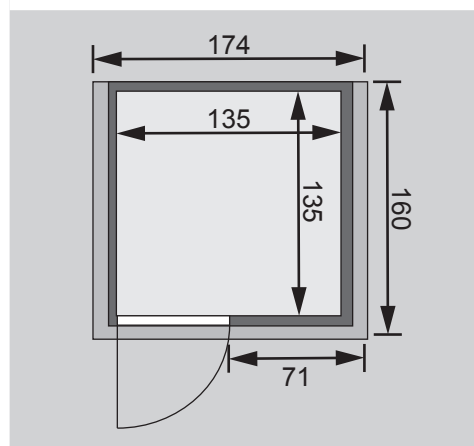

Außenmaße mit Eckleisten	B 146 × T 146 × H 198 cm
Außenmaße (inkl Dachkranz)	B 174 × T 160 × H 202 cm
Innenmaße	B 135 × T 135 × H 192 cm
Umbauter Raum	3,4 m <sup>3</sup>
Außenmaße Türflügel	B 65,6 × T 0,8 × H 175 cm
Durchgangsmaße	B 64 × H 173 cm
Lichtausschnitt Tür	B 64 × H 173 cm
Ofenschutzgitter	B 60 × T 51 × H 80 cm
Paketmaße Sauna	B 203 × T 117 × H 66,5 cm / 288,5 kg
Paketmaße Dachkranz	B 230 × T 23 × H 15 cm / 15,5 kg

#### Maße Dachkranzmodell (in cm)

#### Maße Basismodell (in cm)